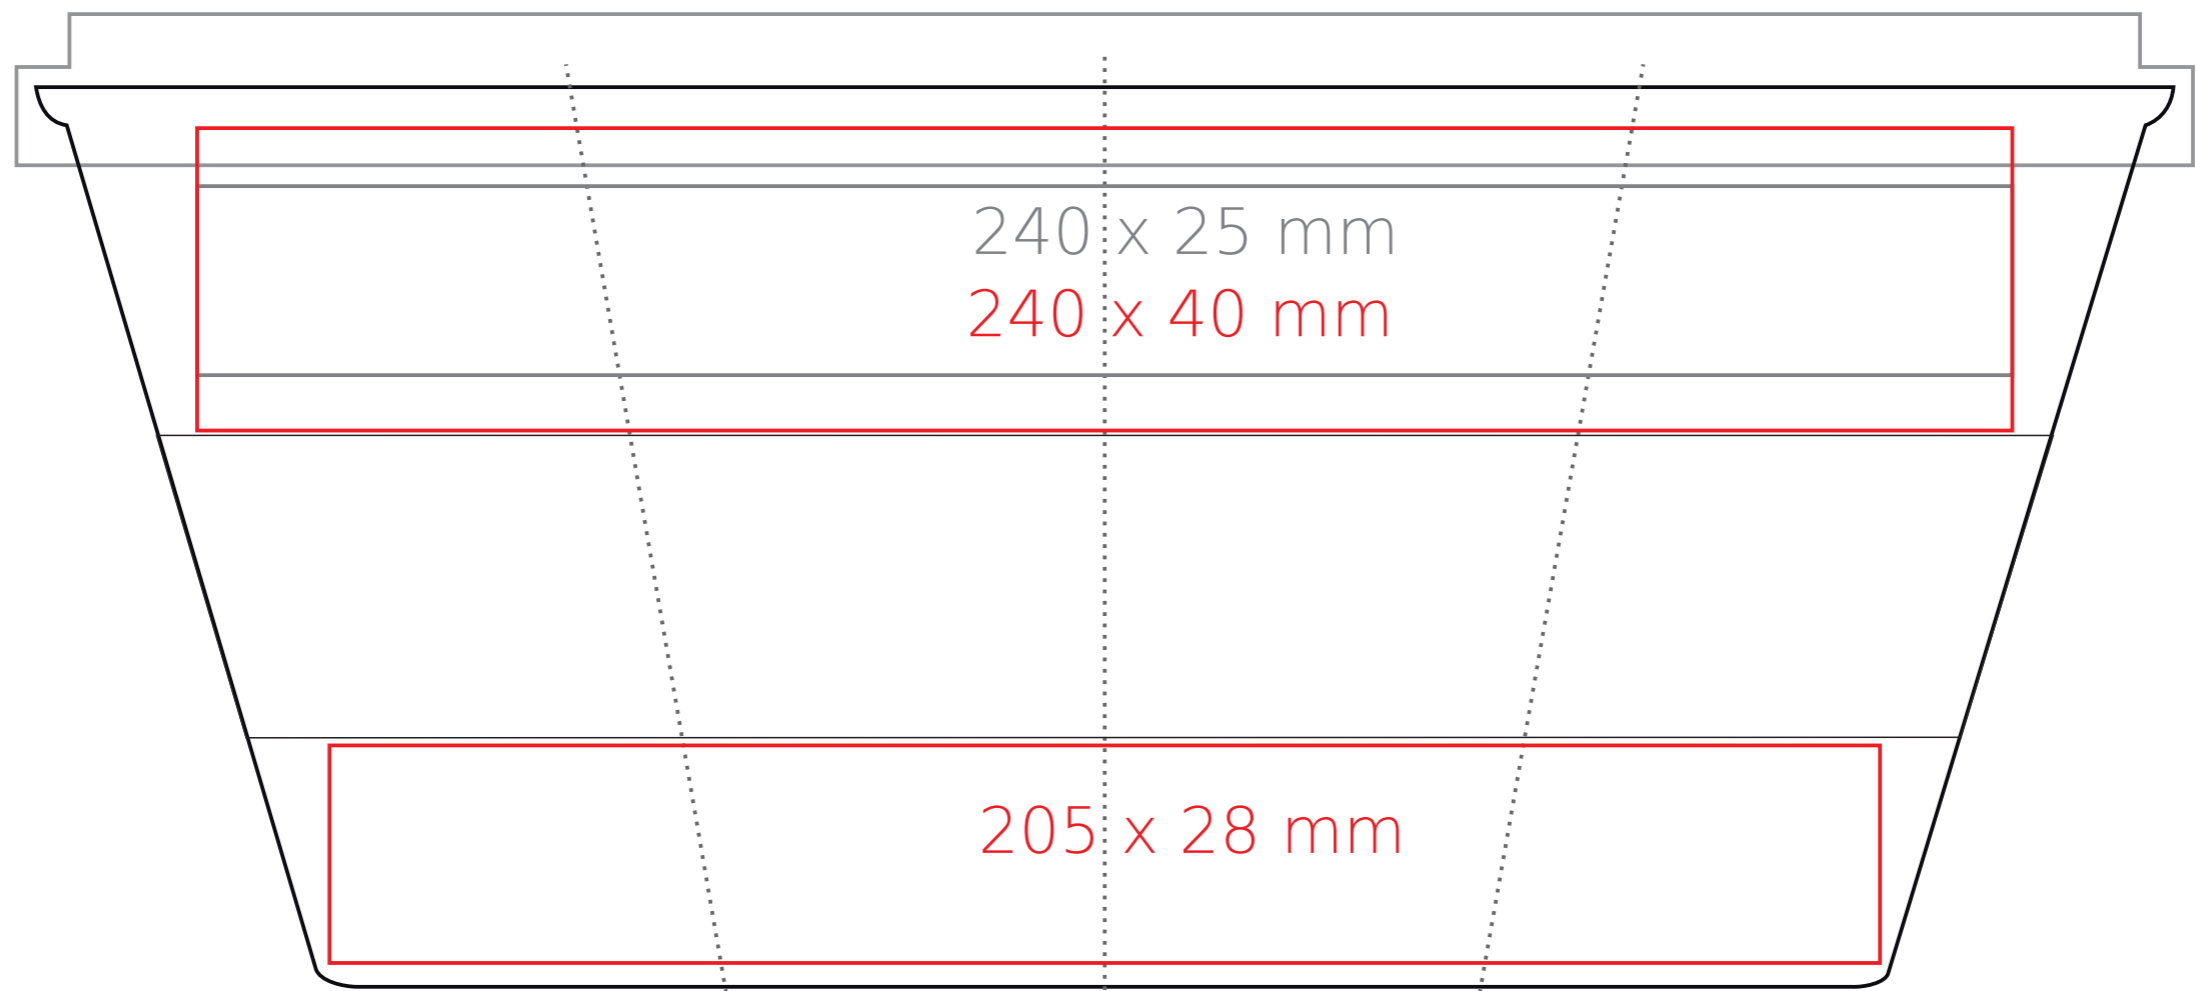

# Coffe 2 Go Lock

350 ml / h: 119 mm / Ø 88 mm

przykrywka Ø 90 mm

Nadruk wewnątrz na ściance  
Nadruk od spodu

- 40 x 20 mm
- Ø 35 mm

\*W przypadku projektów dla kalkomanii wybiegających poza standardową powierzchnię nadruku prosimy o kontakt z działem handlowym.

## legenda

- Nadruk kalkomania (Transfer Print)
- Piaskowanie (Sensitive Touch)
- Nadruk bezpośredni (Direct Print)