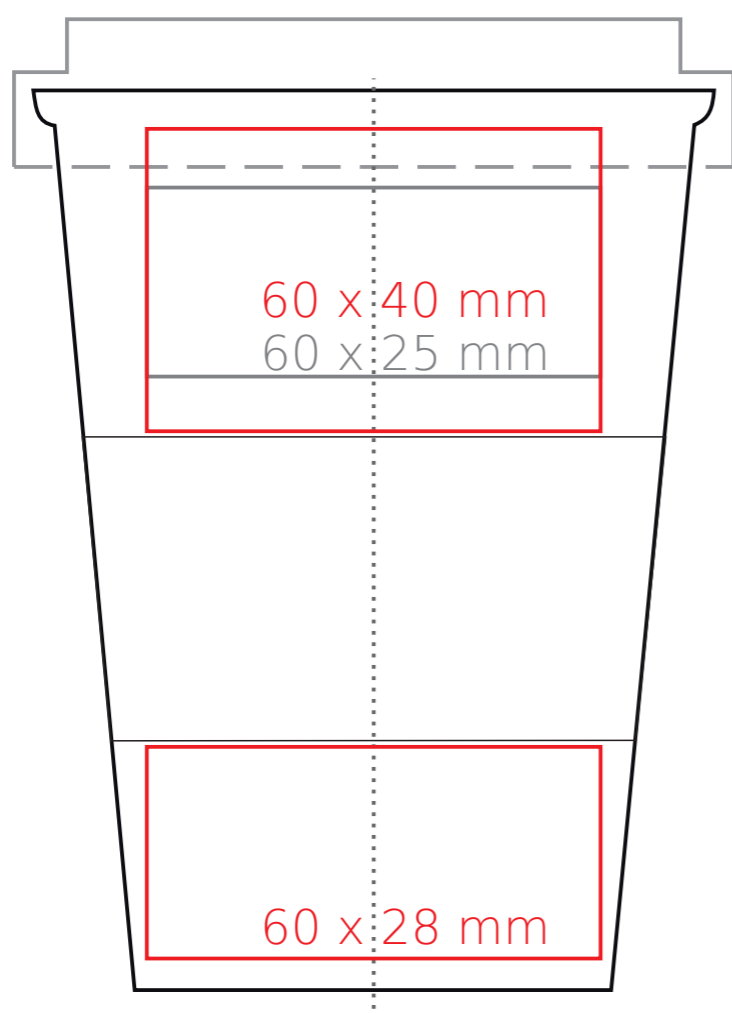

# Coffe 2 Go Lock

350 ml / h: 119 mm / Ø 88 mm

przykrywka Ø 90 mm

Nadruk wewnątrz na ściance  
Nadruk od spodu

- 40 x 20 mm
- Ø 35 mm

\*W przypadku projektów dla kalkomanii wybiegających poza standardową powierzchnię nadruku prosimy o kontakt z działem handlowym.