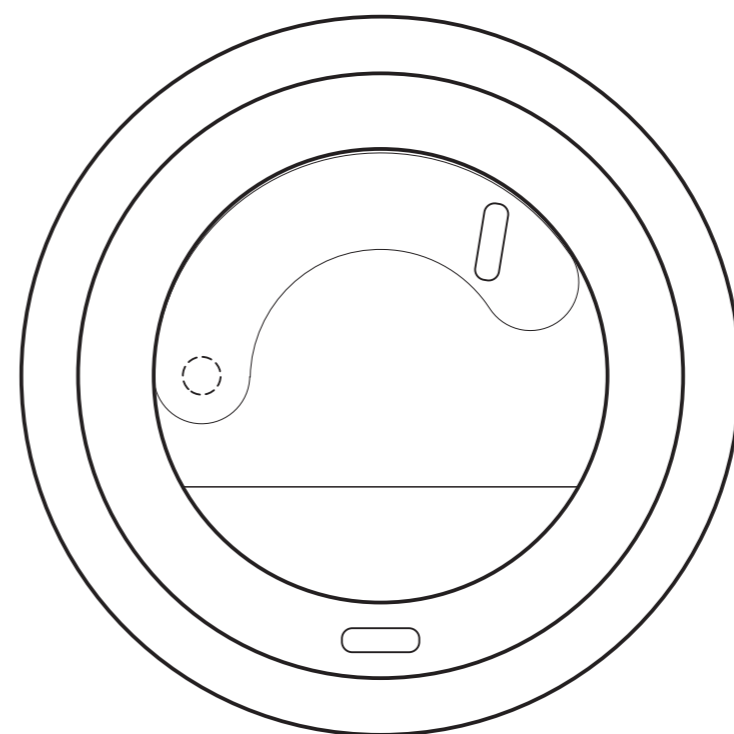

# Coffe 2 Go Lock

350 ml / h: 119 mm / Ø 88 mm

przykrywka Ø 90 mm

Nadruk wewnątrz na ściance  
Nadruk od spodu

- 40 x 20 mm
- Ø 35 mm

\*W przypadku projektów dla kalkomanii wybiegających poza standardową powierzchnię nadruku prosimy o kontakt z działem handlowym.

## legenda

- Nadruk kalkomania (Transfer Print)
- Piaskowanie (Sensitive Touch)
- Nadruk bezpośredni (Direct Print)